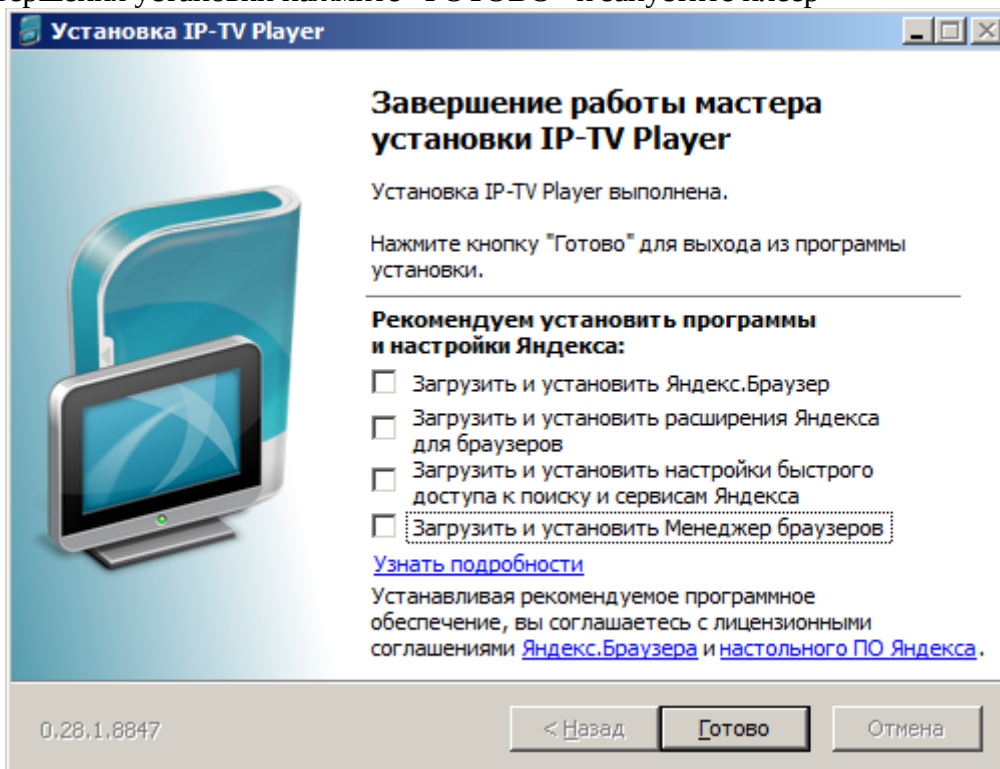

Руководство по установке IP-TV Player на ПК

Скачайте программу установки приложения
http://domnet.me/files/soft/IPTVPortal_Player.exe

Запустите инсталлятор.

Дождитесь окончания загрузки необходимых файлов
После завершения установки нажмите «ГОТОВО» и запустите плеер