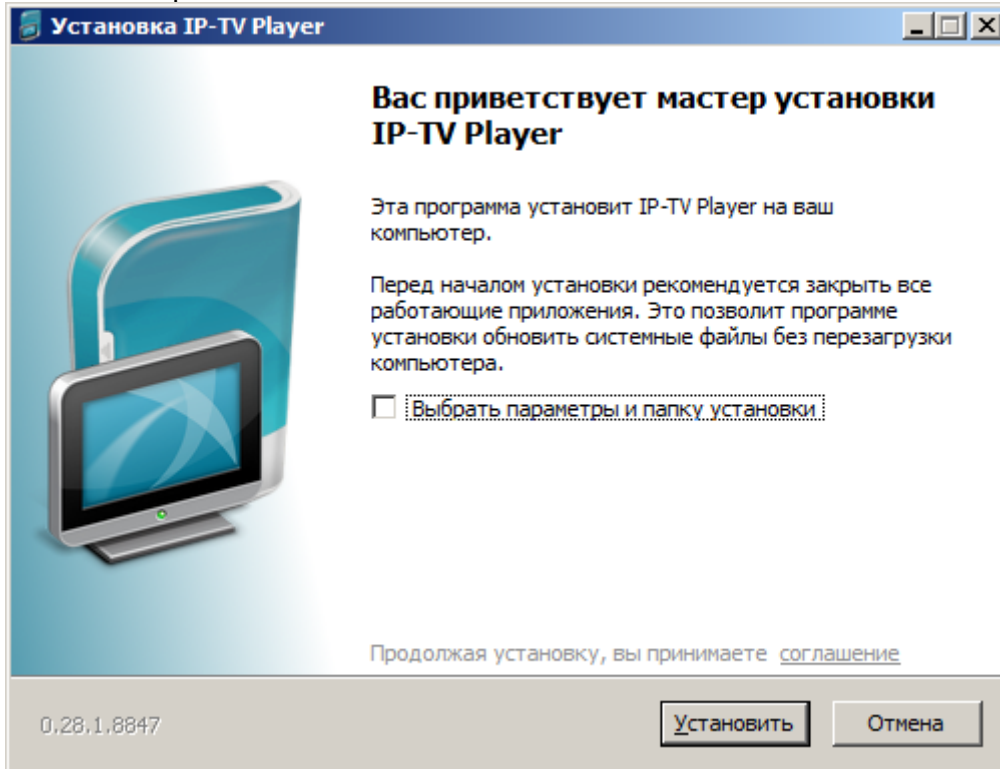

Руководство по установке IP-TV Player на ПК

Скачайте программу установки приложения
http://domnet.me/files/soft/IPTVPortal_Player.exe

Запустите инсталлятор.

Дождитесь окончания загрузки необходимых файлов
После завершения установки нажмите «ГОТОВО» и запустите плеер