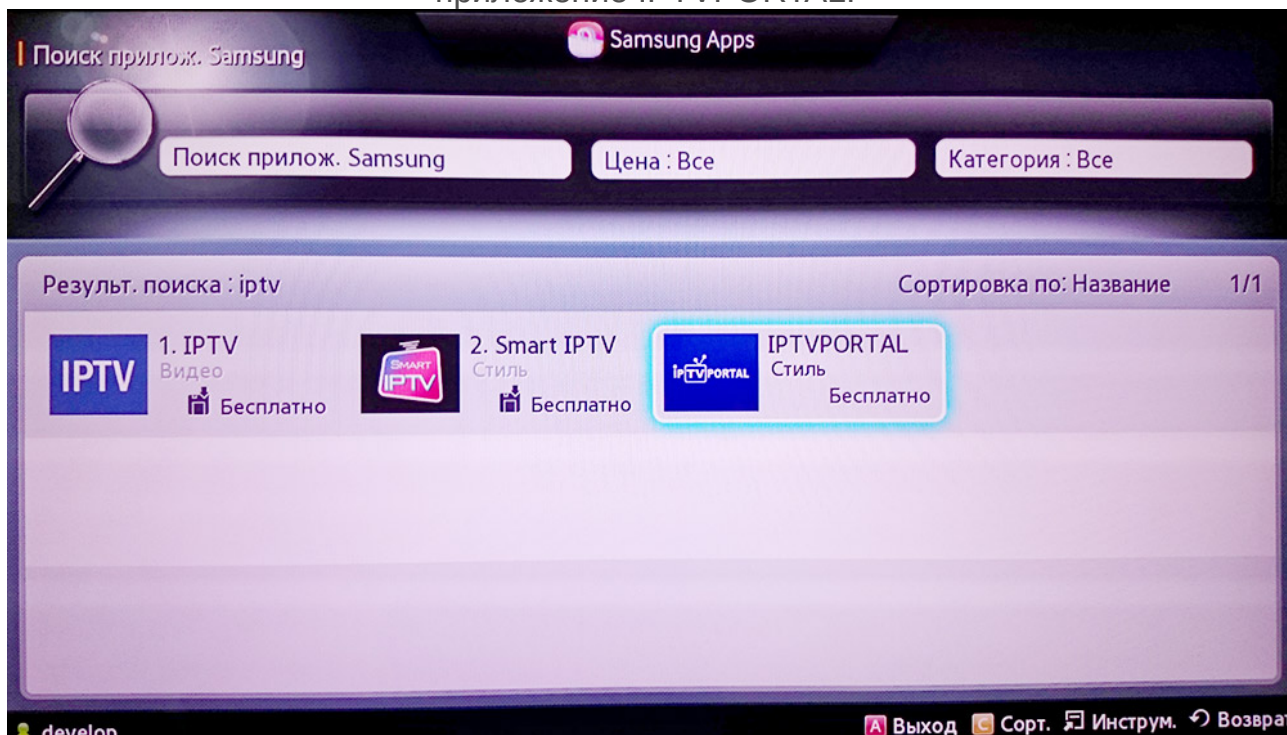

Инструкция по настройке IPTV на Samsung SmartTV

Откройте на телевизоре SmartTV и в поиске наберите "iptv". Выберите приложение IPTVPORTAL.

Установите приложение IPTVPORTAL на телевизор

Запустите приложение, введите ваш логин и пароль