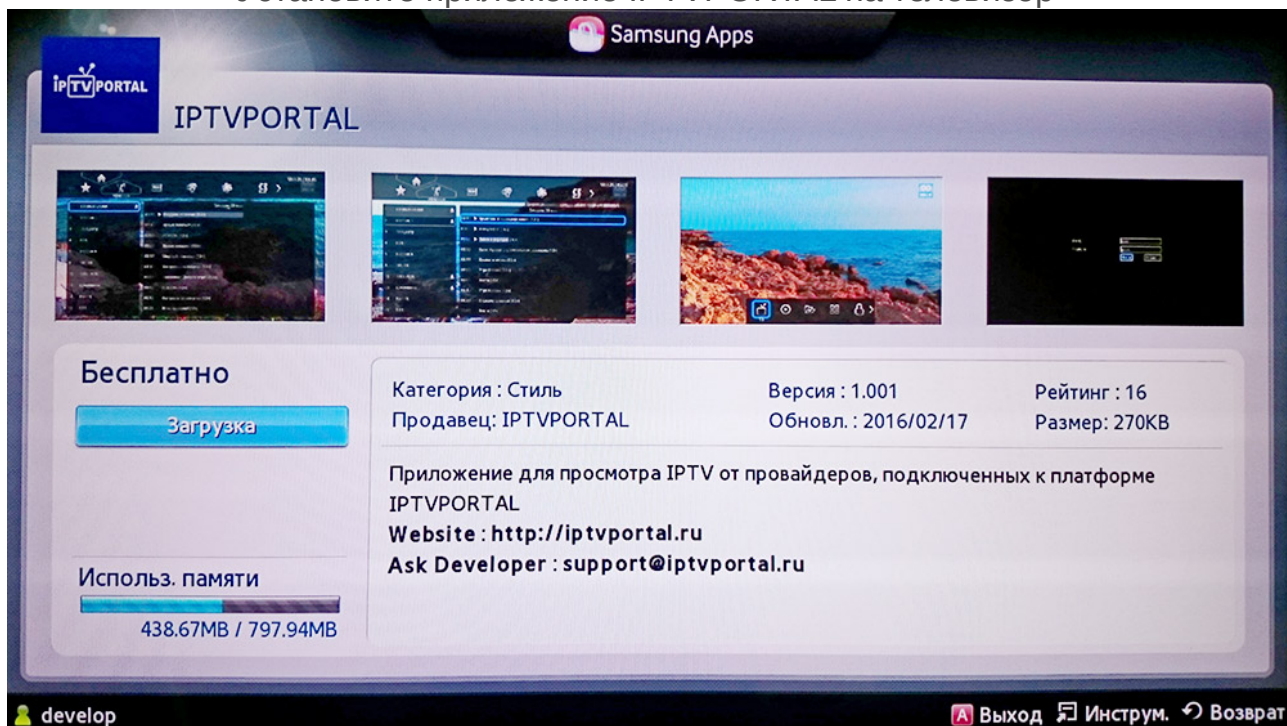

Инструкция по настройке IPTV на Samsung SmartTV

Откройте на телевизоре SmartTV и в поиске наберите "iptv". Выберите приложение IPTVPORTAL.

Установите приложение IPTVPORTAL на телевизор

Запустите приложение, введите ваш логин и пароль